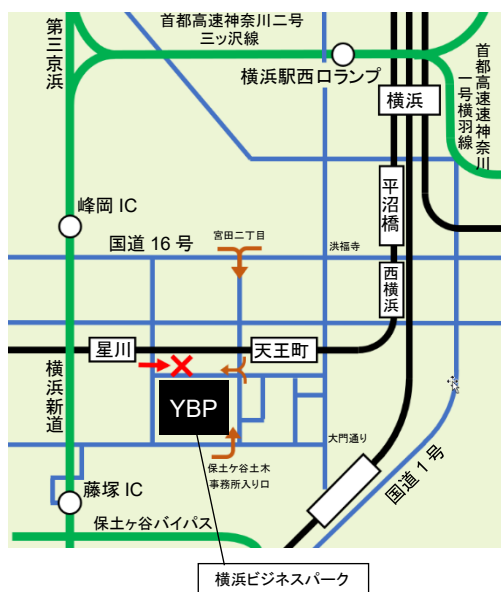

〒240-0005

神奈川県横浜市保土ヶ谷区神戸町 134 番地

横浜ビジネスパーク ノーススクエア II -5階

電車でご来社の場合

【相鉄線】

- ① 天王町駅 YBP 口 徒歩 5 分
東口 徒歩 7 分
- ② 星川駅 南口 徒歩 9 分

【JR 横須賀線】

- ③ 保土ヶ谷駅 西口 徒歩 16 分
無料シャトルバス 5 分
(平日のみ運行)

お車でご来社の場合 (近隣駐車場のご利用をお願いいたします。)

【首都高速 三ツ沢線】

- ① 「横浜駅西口ランプ」から 2.6km

【横浜新道】

- ② 「峰岡 IC」から 2km
- ③ 「藤塚 IC」から 3km