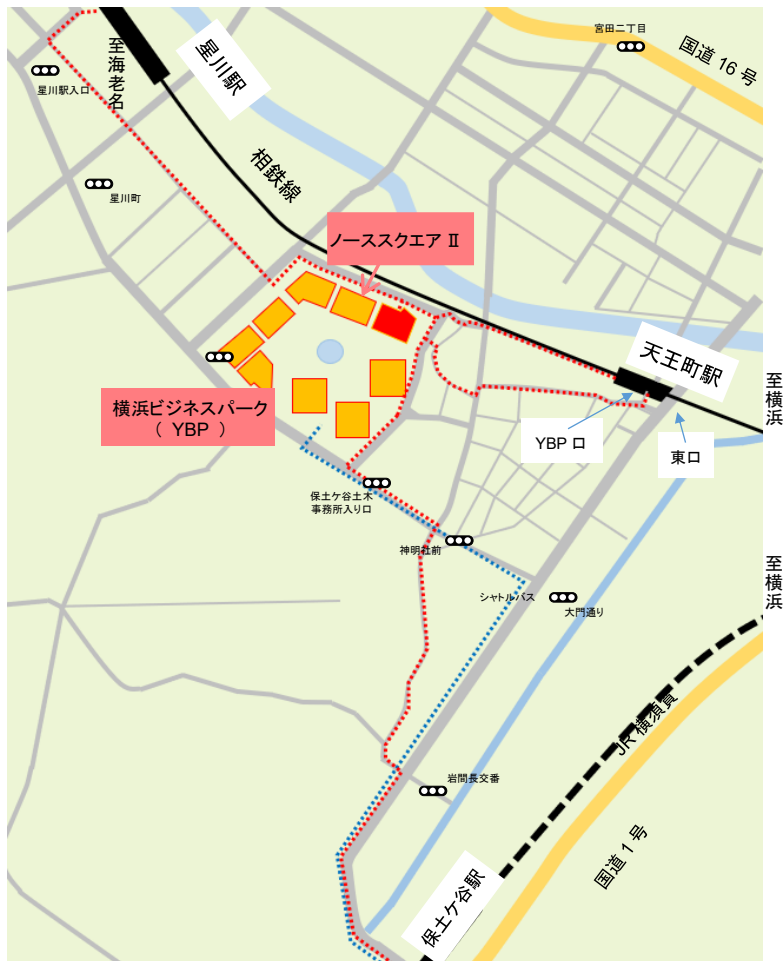

〒240-0005

神奈川県横浜市保土ヶ谷区神戸町 134 番地

横浜ビジネスパーク ノーススクエア II -5階

電車でご来社の場合

【相鉄線】

- ① 天王町駅 YBP 口 徒歩 5 分
東口 徒歩 7 分
- ② 星川駅 南口 徒歩 9 分

【JR 横須賀線】

- ③ 保土ヶ谷駅 西口 徒歩 16 分
無料シャトルバス 5 分
(平日のみ運行)

お車でご来社の場合 (近隣駐車場のご利用をお願いいたします。)

【首都高速 三ツ沢線】

- ① 「横浜駅西口ランプ」から 2.6km

【横浜新道】

- ② 「峰岡 IC」から 2km
- ③ 「藤塚 IC」から 3km