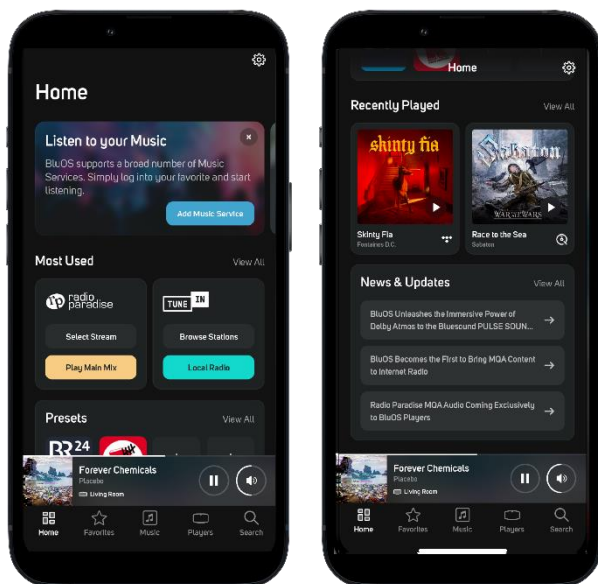

2023年 10月 18日

BLUESOUND BluOS4.0

日本時間10月18日よりアップデートリリース開始

株式会社 PDN は、輸入総代理店として販売しております、カナダ BLUESOUND(ブルーサウンド)の既に発表していた BluOS4.0 のアップデートが日本時間の本日2023年10月18日よりリリースが開始されると発表しました。

4.0 アップデートのインターフェイスの再設計は、BluOS Controller アプリの体験に新たな視点をもたらします。BLUESOUND 本体は、過去から最新モデルまで、全ての機種でご利用いただけます。

このアップデートは、ユーザーインターフェイスの再設計、より優れたナビゲーション、複数のゾーンにまたがる音楽の再生とコントロールをよりパーソナライズされた方法で実現するための検索機能の改善など、いくつかの改善により BluOS Controller アプリの体験を活性化します。10月18日より、iOS と Android の両デバイスで利用可能な BluOS Controller アプリのプロンプトに従って、公式ファームウェア・アップデートをダウンロードするよう促されます。

最小システム要件

iOS バージョン 11.4 以上

Android バージョン 5.0 (Lollipop) 以上