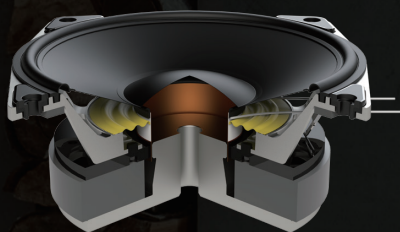

AL-MAG™中域ドライバー

Founderのミッドレンジは、152mmのアルミニウム・マグネシウム(AL-MAG™)コーンに、PPAレンズ、Advanced SHOCK-MOUNT™(アドバンスド・ショックマウント)アイソレーション・マウンティング・システム、そしてベンチレーテッド Apical™フォーマーを備えた51mmの高熱伝導性多層ボイスコイルを搭載しています。