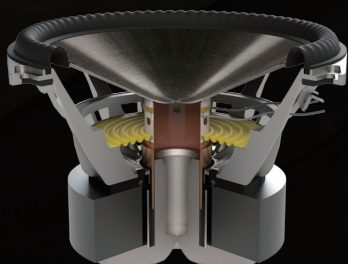

超ロングストローク CARBON-X™ ユニボディ低域ドライバー

Founderの低域ドライバーは、152mm、177mm、215mmの超ロングストローク・ユニボディ CARBON-X™コーン、オーバーモールドされた第3世代アクティブ・リッジ・テクノロジー(ART™)エッジ、垂直マウントシステム、Advanced SHOCK-MOUNT™アイソレーション、通気性のある Apical™フォーマーを備えた1.5インチの高耐熱多層ボイスコイルを搭載しています。