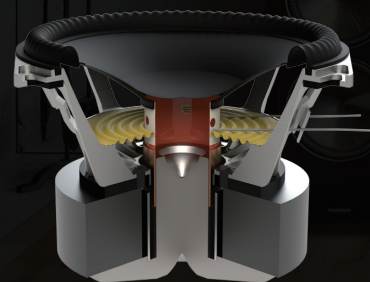

超高剛性 AL-MAG™中低域ドライバー (Founder 40Bおよび80Fのみ)

Founderのミッド/バス・ドライバーは、152mm(40B)、140mm(80F)の超ロングストローク・アルミニウム・マグネシウム(AL-MAG™)コーン、PPAレンズ、垂直マウントシステムを備えた第3世代アクティブ・リッジ・テクノロジー(ART™)エッジ、アドバンスド・ショックマウント(SHOCK-MOUNT™)アイソレーション、通気性のある Apical™フォーマーを備えた38ミリ・高音多層ボイスコイルを搭載しています。